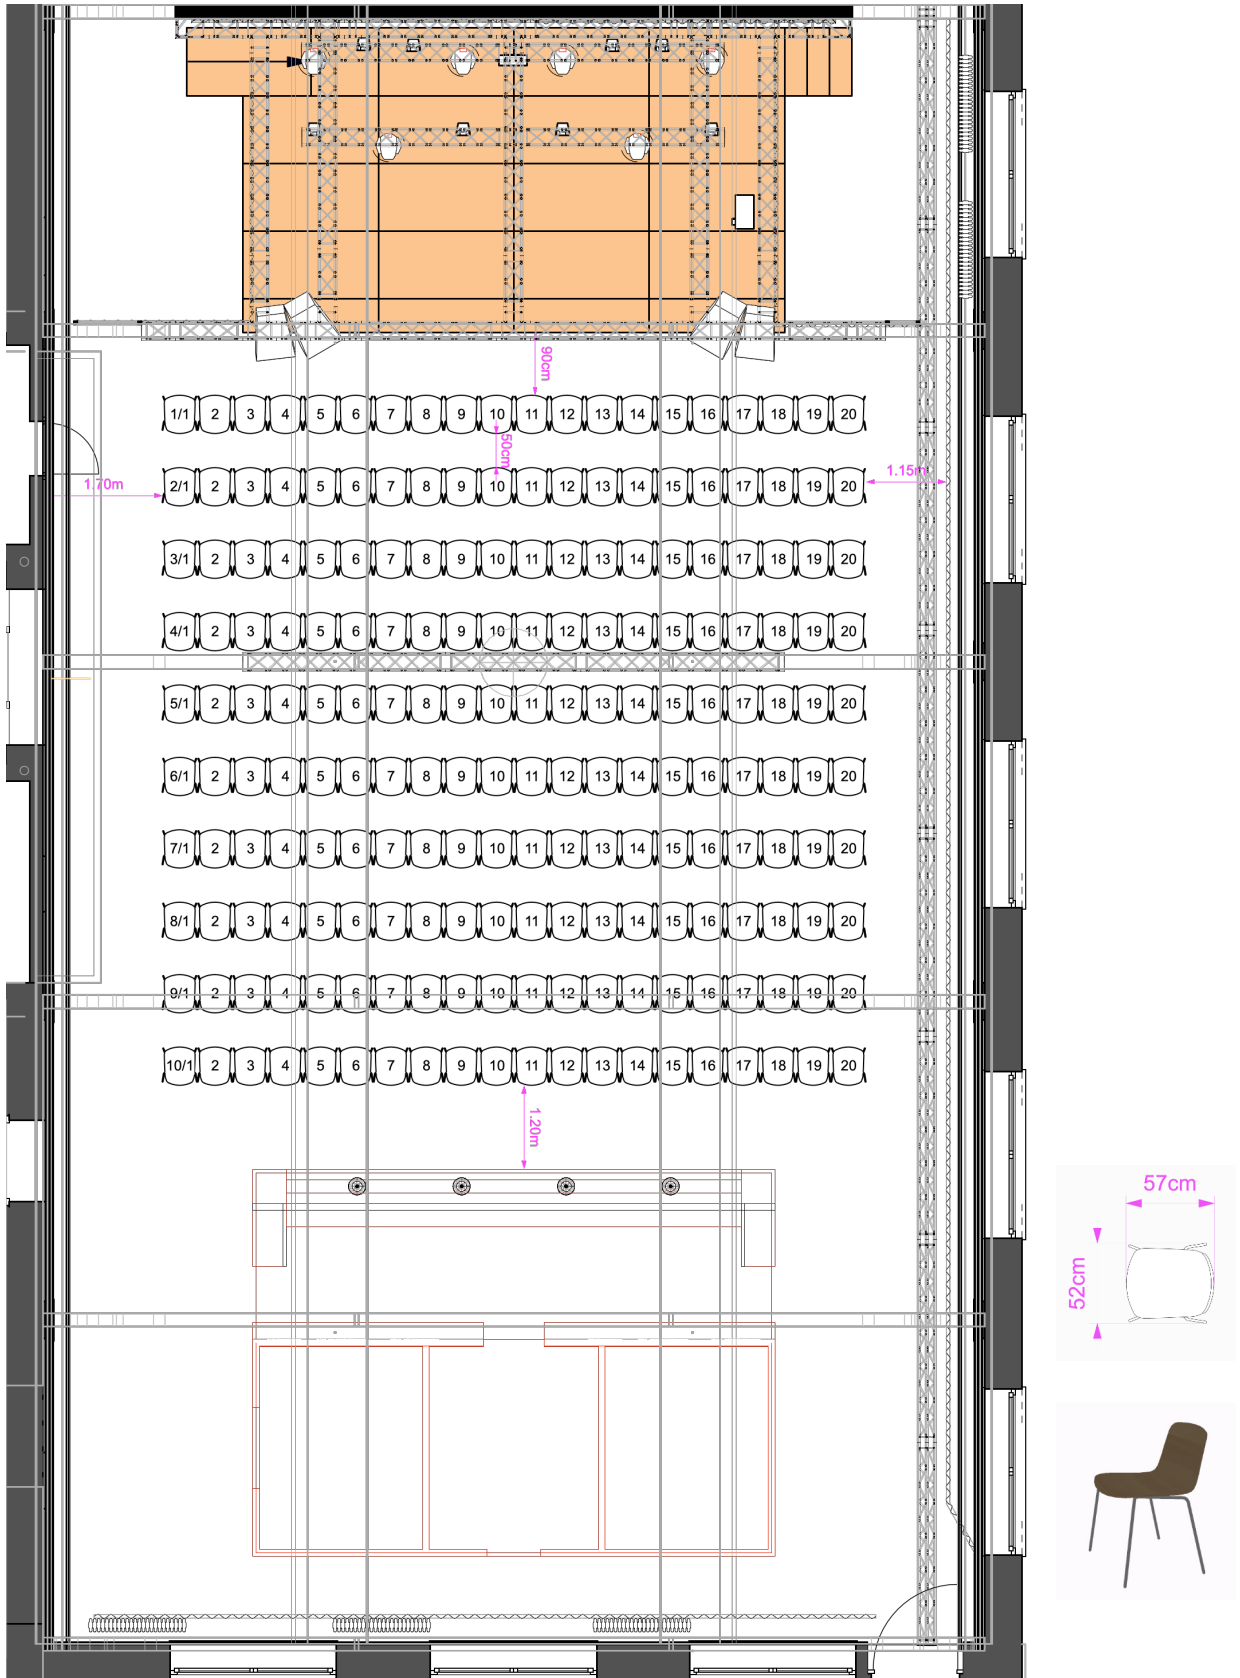

Publikumsfläche:	12m x 13m
Kapazität	480 Personen
Bestuhlung:	Max. 200 Sitzplätze 85 Stühle vorhanden, mehr Stühle auf Anfrage verfügbar
Saalbeleuchtung:	Dimmbare Saalbeleuchtung mit 6 LED Hängeleuchten (3200K) Farbige Ambientbeleuchtung mit 10 LED Scheinwerfern
Vorhänge / Verdunkelung	Die Bühne ist seitlich und hinten mit einem schwarzen Molton eingefasst. Die rechte Seitenwand und die Rückwand sind ebenfalls mit schwarzem Molton abgedeckt. Alle Vorhänge lassen sich per Schleuderschiene von Hand öffnen und schliessen und haben 50% Faltenzuschlag.
Backstage	Backstagebereich mit eigener Toilette, keine Duschen

Bühne

Bühnenfläche:	B:8m x T:4.5m Höhe: 80cm
Bühnenaufgänge:	01x Rampe (USR) 01x 3-stufige Bühnentreppe (USL)
Riser:	4x Bühnenelement 2m x 1m Füsse: 8x 100cm 4x 80cm 16x 40cm
Bühnenstrom:	16A 230V 1-phasig mit T13 (CH) oder Schuko 01x CEE16 3-phasig (mind. 10m Anschlusskabel benötigt)
Höhen:	Lichte Höhe vorne (Bühnenboden OK bis UK Traverse): 5.38m Lichte Höhe hinten (Bühnenboden OK bis UK Scheinwerfer): 4m

Lichtplot

Grundriss

Bestuhlungsbeispiel - 84 Sitzplätze

Bestuhlungsbeispiel - 156 Sitzplätze

Bestuhlungsbeispiel - 200 Sitzplätze

Bestuhlungsbeispiel - 203 Sitzplätze Konzert

Bestuhlungsbeispiele - Tische und Stühle

Bestuhlungsbeispiele - Bankettbestuhlung

Fotos