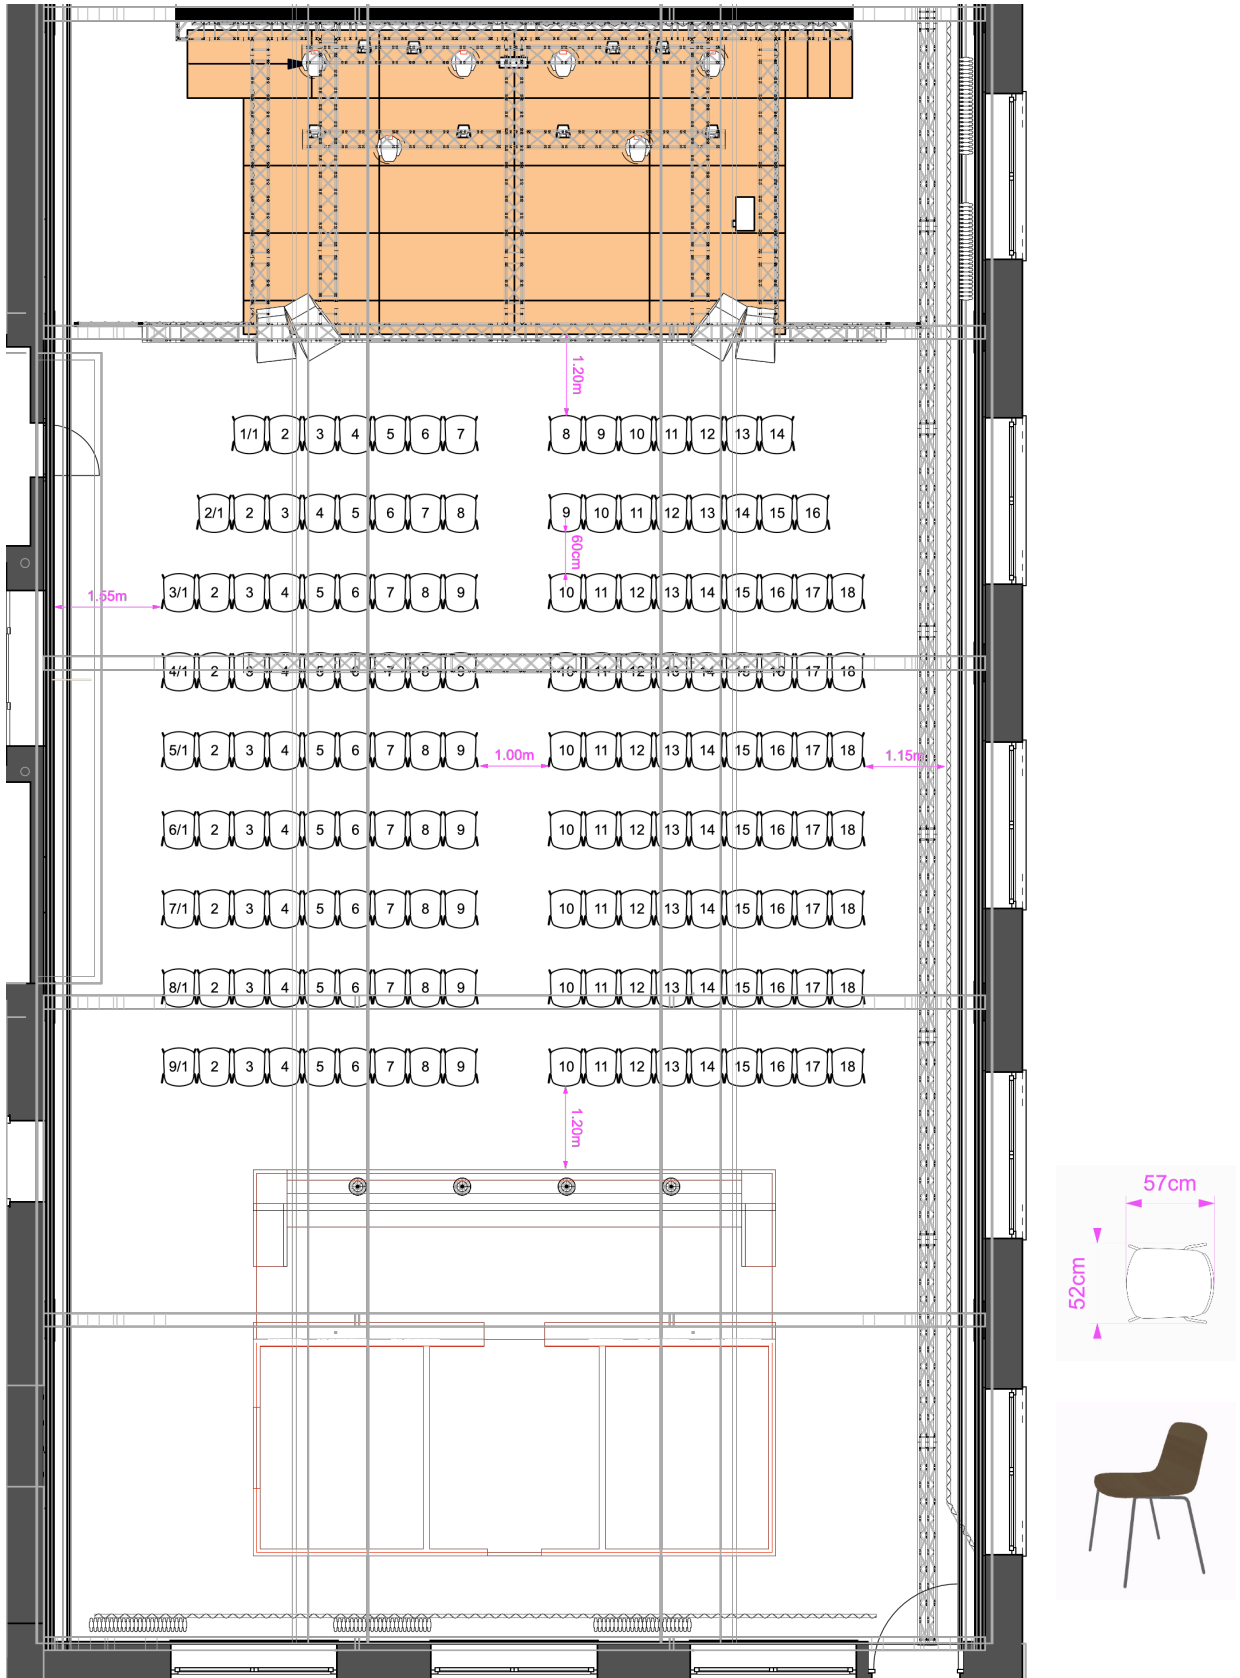

Publikumsfläche:	12m x 13m
Kapazität	480 Personen
Bestuhlung:	Max. 200 Sitzplätze 85 Stühle vorhanden, mehr Stühle auf Anfrage verfügbar
Saalbeleuchtung:	Dimmbare Saalbeleuchtung mit 6 LED Hängeleuchten (3200K) Farbige Ambientbeleuchtung mit 10 LED Scheinwerfern
Vorhänge / Verdunkelung	Die Bühne ist seitlich und hinten mit einem schwarzen Molton eingefasst. Die rechte Seitenwand und die Rückwand sind ebenfalls mit schwarzem Molton abgedeckt. Alle Vorhänge lassen sich per Schleuderschiene von Hand öffnen und schliessen und haben 50% Faltenzuschlag.
Backstage	Backstagebereich mit eigener Toilette, keine Duschen

Bühne

Bühnenfläche:	B:8m x T:4.5m Höhe: 80cm
Bühnenaufgänge:	01x Rampe (USR) 01x 3-stufige Bühnentreppe (USL)
Riser:	4x Bühnenelement 2m x 1m Füsse: 8x 100cm 4x 80cm 16x 40cm
Bühnenstrom:	16A 230V 1-phasig mit T13 (CH) oder Schuko 01x CEE16 3-phasig (mind. 10m Anschlusskabel benötigt)
Höhen:	Lichte Höhe vorne (Bühnenboden OK bis UK Traverse): 5.38m Lichte Höhe hinten (Bühnenboden OK bis UK Scheinwerfer): 4m

Lichtplot

Grundriss

Bestuhlungsbeispiel - 84 Sitzplätze

Bestuhlungsbeispiel - 156 Sitzplätze

Bestuhlungsbeispiel - 200 Sitzplätze

Bestuhlungsbeispiel - 203 Sitzplätze Konzert

Bestuhlungsbeispiele - Tische und Stühle

Bestuhlungsbeispiele - Bankettbestuhlung

Fotos