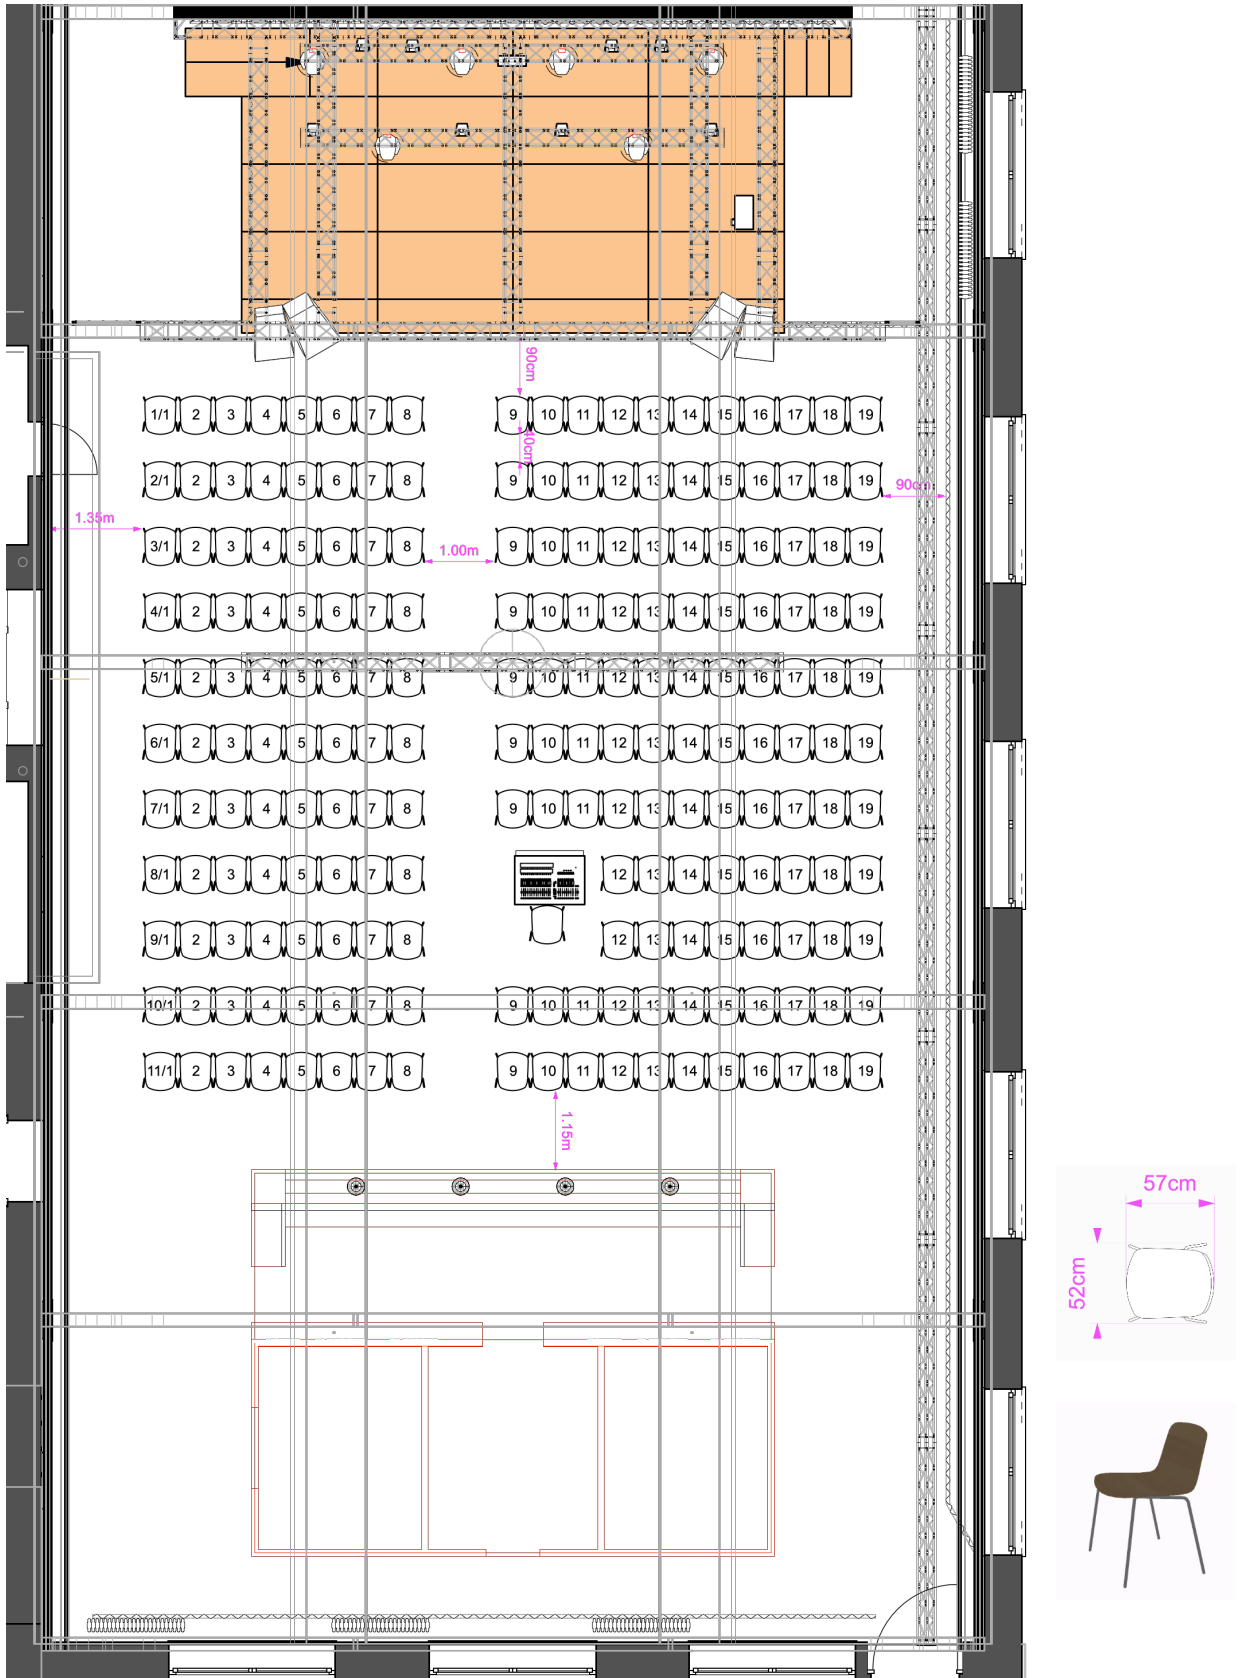

Publikumsfläche:	12m x 13m
Kapazität	480 Personen
Bestuhlung:	Max. 200 Sitzplätze 85 Stühle vorhanden, mehr Stühle auf Anfrage verfügbar
Saalbeleuchtung:	Dimmbare Saalbeleuchtung mit 6 LED Hängeleuchten (3200K) Farbige Ambientbeleuchtung mit 10 LED Scheinwerfern
Vorhänge / Verdunkelung	Die Bühne ist seitlich und hinten mit einem schwarzen Molton eingefasst. Die rechte Seitenwand und die Rückwand sind ebenfalls mit schwarzem Molton abgedeckt. Alle Vorhänge lassen sich per Schleuderschiene von Hand öffnen und schliessen und haben 50% Faltenzuschlag.
Backstage	Backstagebereich mit eigener Toilette, keine Duschen

Bühne

Bühnenfläche:	B:8m x T:4.5m Höhe: 80cm
Bühnenaufgänge:	01x Rampe (USR) 01x 3-stufige Bühnentreppe (USL)
Riser:	4x Bühnenelement 2m x 1m Füsse: 8x 100cm 4x 80cm 16x 40cm
Bühnenstrom:	16A 230V 1-phasig mit T13 (CH) oder Schuko 01x CEE16 3-phasig (mind. 10m Anschlusskabel benötigt)
Höhen:	Lichte Höhe vorne (Bühnenboden OK bis UK Traverse): 5.38m Lichte Höhe hinten (Bühnenboden OK bis UK Scheinwerfer): 4m

Lichtplot

Grundriss

Bestuhlungsbeispiel - 84 Sitzplätze

Bestuhlungsbeispiel - 156 Sitzplätze

Bestuhlungsbeispiel - 200 Sitzplätze

Bestuhlungsbeispiel - 203 Sitzplätze Konzert

Bestuhlungsbeispiele - Tische und Stühle

Bestuhlungsbeispiele - Bankettbestuhlung

Fotos