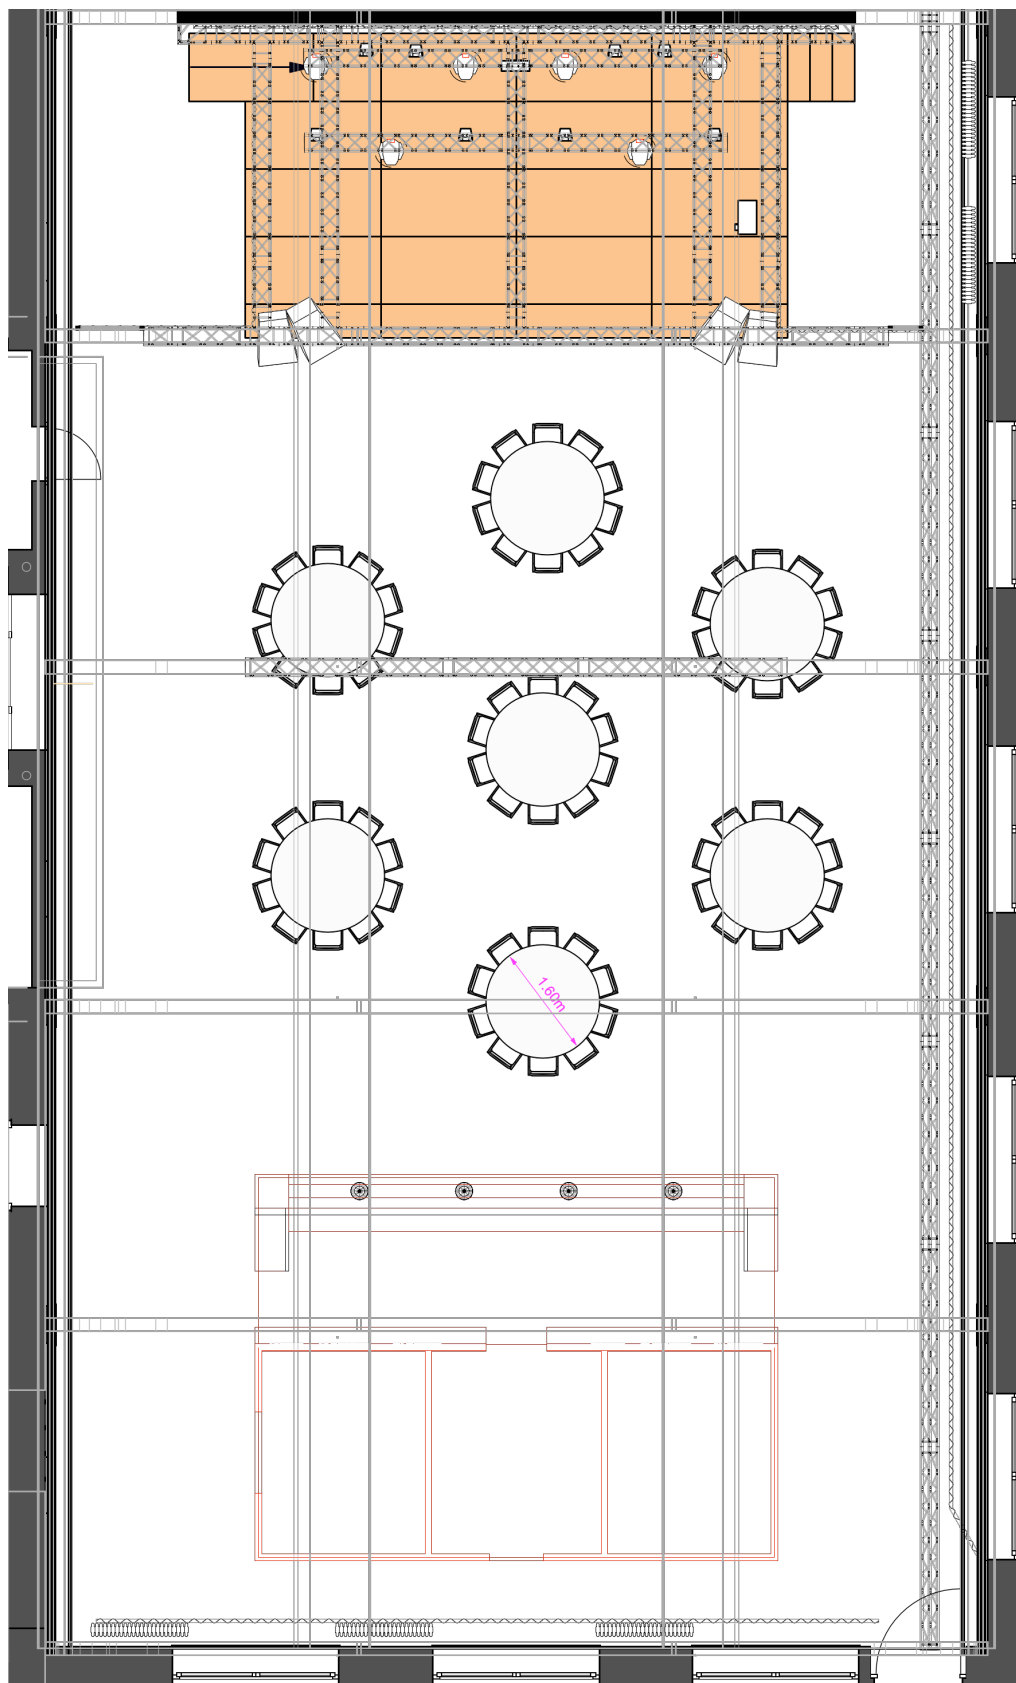

Publikumsfläche:	12m x 13m
Kapazität	480 Personen
Bestuhlung:	Max. 200 Sitzplätze 85 Stühle vorhanden, mehr Stühle auf Anfrage verfügbar
Saalbeleuchtung:	Dimmbare Saalbeleuchtung mit 6 LED Hängeleuchten (3200K) Farbige Ambientbeleuchtung mit 10 LED Scheinwerfern
Vorhänge / Verdunkelung	Die Bühne ist seitlich und hinten mit einem schwarzen Molton eingefasst. Die rechte Seitenwand und die Rückwand sind ebenfalls mit schwarzem Molton abgedeckt. Alle Vorhänge lassen sich per Schleuderschiene von Hand öffnen und schliessen und haben 50% Faltenzuschlag.
Backstage	Backstagebereich mit eigener Toilette, keine Duschen

Bühne

Bühnenfläche:	B:8m x T:4.5m Höhe: 80cm
Bühnenaufgänge:	01x Rampe (USR) 01x 3-stufige Bühnentreppe (USL)
Riser:	4x Bühnenelement 2m x 1m Füsse: 8x 100cm 4x 80cm 16x 40cm
Bühnenstrom:	16A 230V 1-phasig mit T13 (CH) oder Schuko 01x CEE16 3-phasig (mind. 10m Anschlusskabel benötigt)
Höhen:	Lichte Höhe vorne (Bühnenboden OK bis UK Traverse): 5.38m Lichte Höhe hinten (Bühnenboden OK bis UK Scheinwerfer): 4m

Lichtplot

Grundriss

Bestuhlungsbeispiel - 84 Sitzplätze

Bestuhlungsbeispiel - 156 Sitzplätze

Bestuhlungsbeispiel - 200 Sitzplätze

Bestuhlungsbeispiel - 203 Sitzplätze Konzert

Bestuhlungsbeispiele - Tische und Stühle

Bestuhlungsbeispiele - Bankettbestuhlung

Fotos