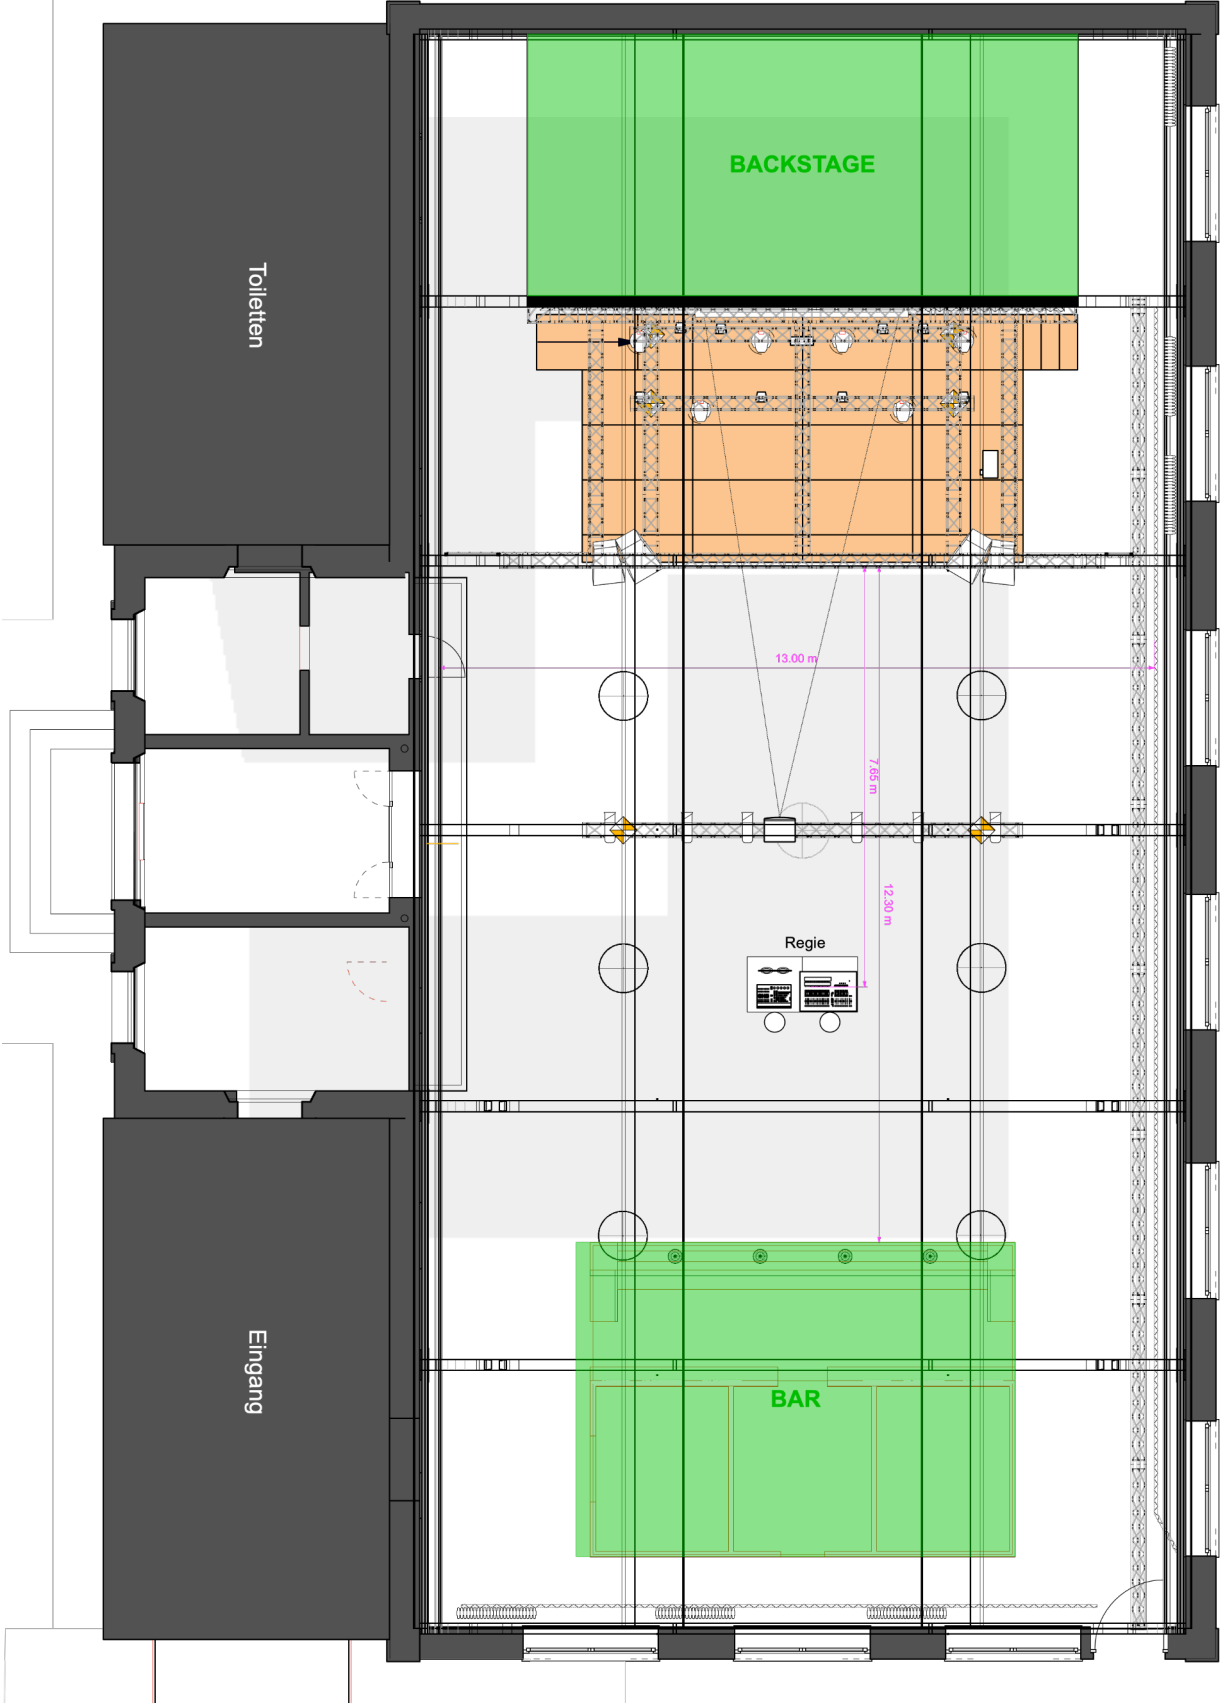

Publikumsfläche:	12m x 13m
Kapazität	480 Personen
Bestuhlung:	Max. 200 Sitzplätze 85 Stühle vorhanden, mehr Stühle auf Anfrage verfügbar
Saalbeleuchtung:	Dimmbare Saalbeleuchtung mit 6 LED Hängeleuchten (3200K) Farbige Ambientbeleuchtung mit 10 LED Scheinwerfern
Vorhänge / Verdunkelung	Die Bühne ist seitlich und hinten mit einem schwarzen Molton eingefasst. Die rechte Seitenwand und die Rückwand sind ebenfalls mit schwarzem Molton abgedeckt. Alle Vorhänge lassen sich per Schleuderschiene von Hand öffnen und schliessen und haben 50% Faltenzuschlag.
Backstage	Backstagebereich mit eigener Toilette, keine Duschen

Bühne

Bühnenfläche:	B:8m x T:4.5m Höhe: 80cm
Bühnenaufgänge:	01x Rampe (USR) 01x 3-stufige Bühnentreppe (USL)
Riser:	4x Bühnenelement 2m x 1m Füsse: 8x 100cm 4x 80cm 16x 40cm
Bühnenstrom:	16A 230V 1-phasig mit T13 (CH) oder Schuko 01x CEE16 3-phasig (mind. 10m Anschlusskabel benötigt)
Höhen:	Lichte Höhe vorne (Bühnenboden OK bis UK Traverse): 5.38m Lichte Höhe hinten (Bühnenboden OK bis UK Scheinwerfer): 4m

Lichtplot

Grundriss

Bestuhlungsbeispiel - 84 Sitzplätze

Bestuhlungsbeispiel - 156 Sitzplätze

Bestuhlungsbeispiel - 200 Sitzplätze

Bestuhlungsbeispiel - 203 Sitzplätze Konzert

Bestuhlungsbeispiele - Tische und Stühle