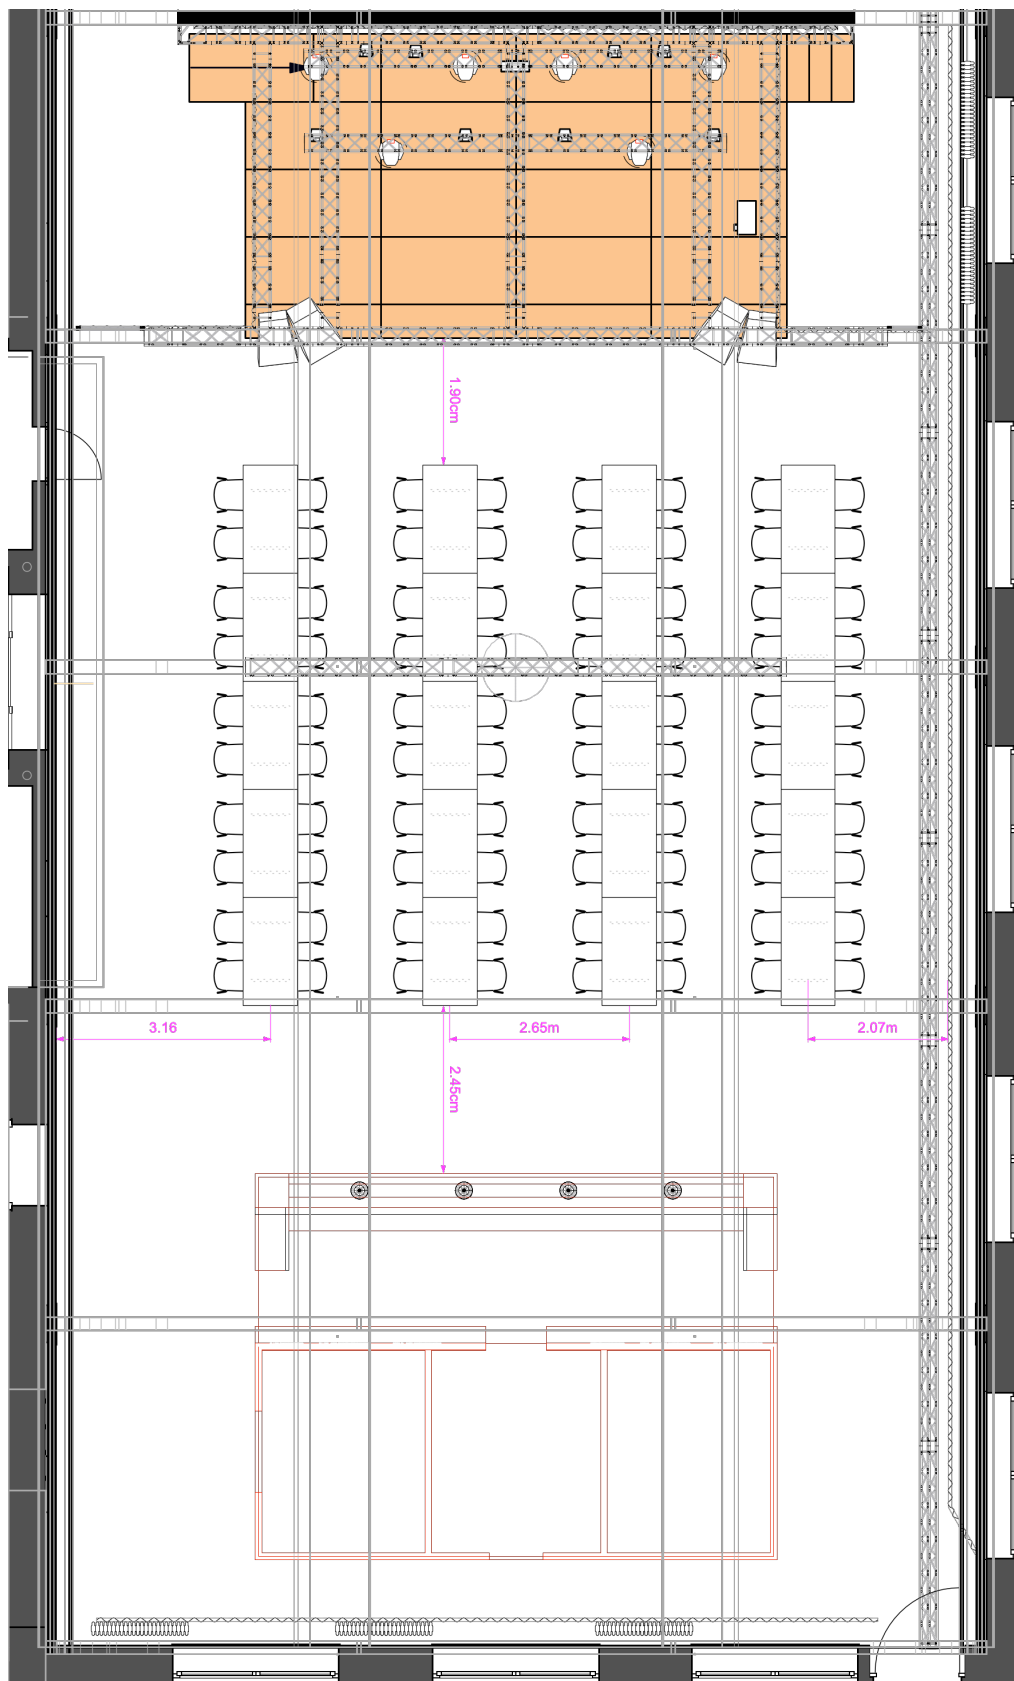

Publikumsfläche:	12m x 13m
Kapazität	480 Personen
Bestuhlung:	Max. 200 Sitzplätze 85 Stühle vorhanden, mehr Stühle auf Anfrage verfügbar
Saalbeleuchtung:	Dimmbare Saalbeleuchtung mit 6 LED Hängeleuchten (3200K) Farbige Ambientbeleuchtung mit 10 LED Scheinwerfern
Vorhänge / Verdunkelung	Die Bühne ist seitlich und hinten mit einem schwarzen Molton eingefasst. Die rechte Seitenwand und die Rückwand sind ebenfalls mit schwarzem Molton abgedeckt. Alle Vorhänge lassen sich per Schleuderschiene von Hand öffnen und schliessen und haben 50% Faltenzuschlag.
Backstage	Backstagebereich mit eigener Toilette, keine Duschen

Bühne

Bühnenfläche:	B:8m x T:4.5m Höhe: 80cm
Bühnenaufgänge:	01x Rampe (USR) 01x 3-stufige Bühnentreppe (USL)
Riser:	4x Bühnenelement 2m x 1m Füsse: 8x 100cm 4x 80cm 16x 40cm
Bühnenstrom:	16A 230V 1-phasig mit T13 (CH) oder Schuko 01x CEE16 3-phasig (mind. 10m Anschlusskabel benötigt)
Höhen:	Lichte Höhe vorne (Bühnenboden OK bis UK Traverse): 5.38m Lichte Höhe hinten (Bühnenboden OK bis UK Scheinwerfer): 4m

Lichtplot

Grundriss

Bestuhlungsbeispiel - 84 Sitzplätze

Bestuhlungsbeispiel - 156 Sitzplätze

Bestuhlungsbeispiel - 200 Sitzplätze

Bestuhlungsbeispiel - 203 Sitzplätze Konzert

Bestuhlungsbeispiele - Tische und Stühle

Bestuhlungsbeispiele - Bankettbestuhlung

Fotos