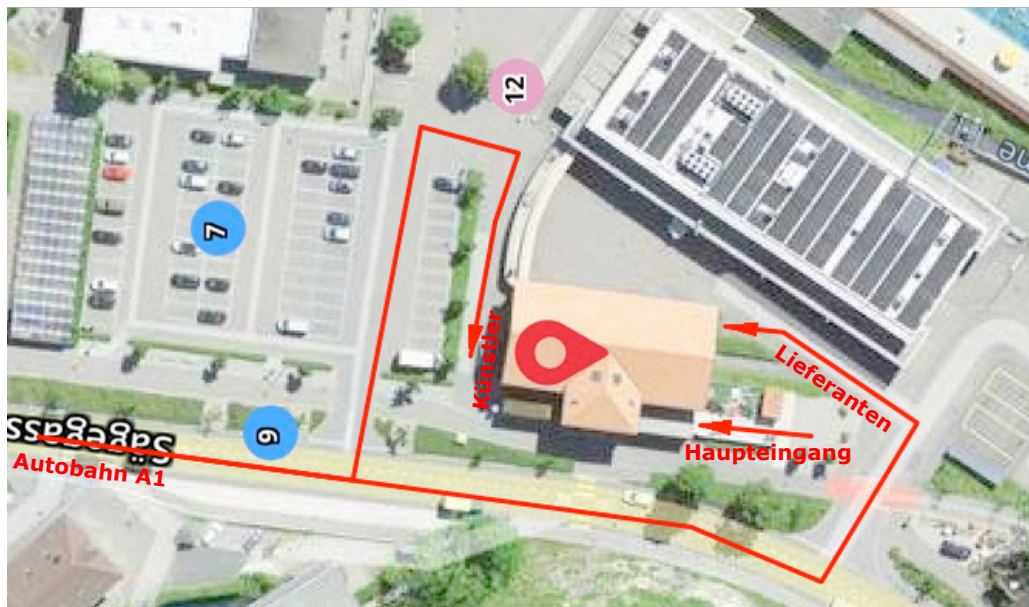

kulturhalle
sägegasse

- BURG D O R F -

VENUE RIDER

Update: November 2023

Kulturhalle Sägegasse
Sägegasse 17
CH - 3400 Burgdorf

Inhaltsverzeichnis

Anreise & Kontakt	3
Venue Informationen	3
Bühne	3
Sound	1
Video	1
DMX Patch	2
Licht	2
Lichtplot	3
Grundriss	4
Bestuhlungsbeispiel - 84 Sitzplätze	5
Bestuhlungsbeispiel - 156 Sitzplätze	6
Bestuhlungsbeispiel - 200 Sitzplätze	7
Bestuhlungsbeispiel - 203 Sitzplätze Konzert	8
Bestuhlungsbeispiele - Tische und Stühle	9
Bestuhlungsbeispiele - Bankettbestuhlung	10
Fotos	11

Anreise & Kontakt

Adresse:

Sägegasse 17
3400 Burgdorf

Koordinaten:

614582, 211574
47.05503, 7.63056

Kontakte:

büero@saegegasse.ch
booking@saegegasse.ch
technik@saegegasse.ch

Venue Informationen