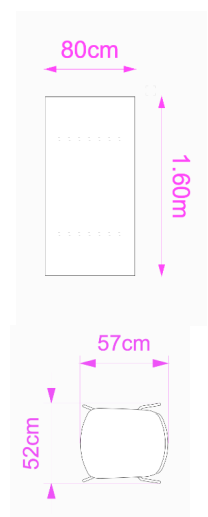

Publikumsfläche:	12m x 13m
Kapazität	480 Personen
Bestuhlung:	Max. 200 Sitzplätze 85 Stühle vorhanden, mehr Stühle auf Anfrage verfügbar
Saalbeleuchtung:	Dimmbare Saalbeleuchtung mit 6 LED Hängeleuchten (3200K) Farbige Ambientbeleuchtung mit 10 LED Scheinwerfern
Vorhänge / Verdunkelung	Die Bühne ist seitlich und hinten mit einem schwarzen Molton eingefasst. Die rechte Seitenwand und die Rückwand sind ebenfalls mit schwarzem Molton abgedeckt. Alle Vorhänge lassen sich per Schleuderschiene von Hand öffnen und schliessen und haben 50% Faltenzuschlag.
Backstage	Backstagebereich mit eigener Toilette, keine Duschen

Bühne

Bühnenfläche:	B:8m x T:4.5m Höhe: 80cm
Bühnenaufgänge:	01x Rampe (USR) 01x 3-stufige Bühnentreppe (USL)
Riser:	4x Bühnenelement 2m x 1m Füsse: 8x 100cm 4x 80cm 16x 40cm
Bühnenstrom:	16A 230V 1-phasig mit T13 (CH) oder Schuko 01x CEE16 3-phasig (mind. 10m Anschlusskabel benötigt)
Höhen:	Lichte Höhe vorne (Bühnenboden OK bis UK Traverse): 5.38m Lichte Höhe hinten (Bühnenboden OK bis UK Scheinwerfer): 4m

Video

Beamer	Panasonic PT-MZ680BEJ	6000 ANSI Lumen WUXGA (1920 x 1200 Pixel)
Leinwand	356cm x 201cm elektrisch	16:9 161" tensioned
Signaleingang	01x HDMI Eingang an HD-BaseT Transmitter Position wahlweise auf der Bühne, am FOH oder bei der Bar Videoadapter auf HDMI müssen selber mitgebracht werden	

Lichtplot

Grundriss

Bestuhlungsbeispiel - 84 Sitzplätze

Bestuhlungsbeispiel - 156 Sitzplätze

Bestuhlungsbeispiel - 200 Sitzplätze

Bestuhlungsbeispiel - 203 Sitzplätze Konzert

Bestuhlungsbeispiele - Tische und Stühle