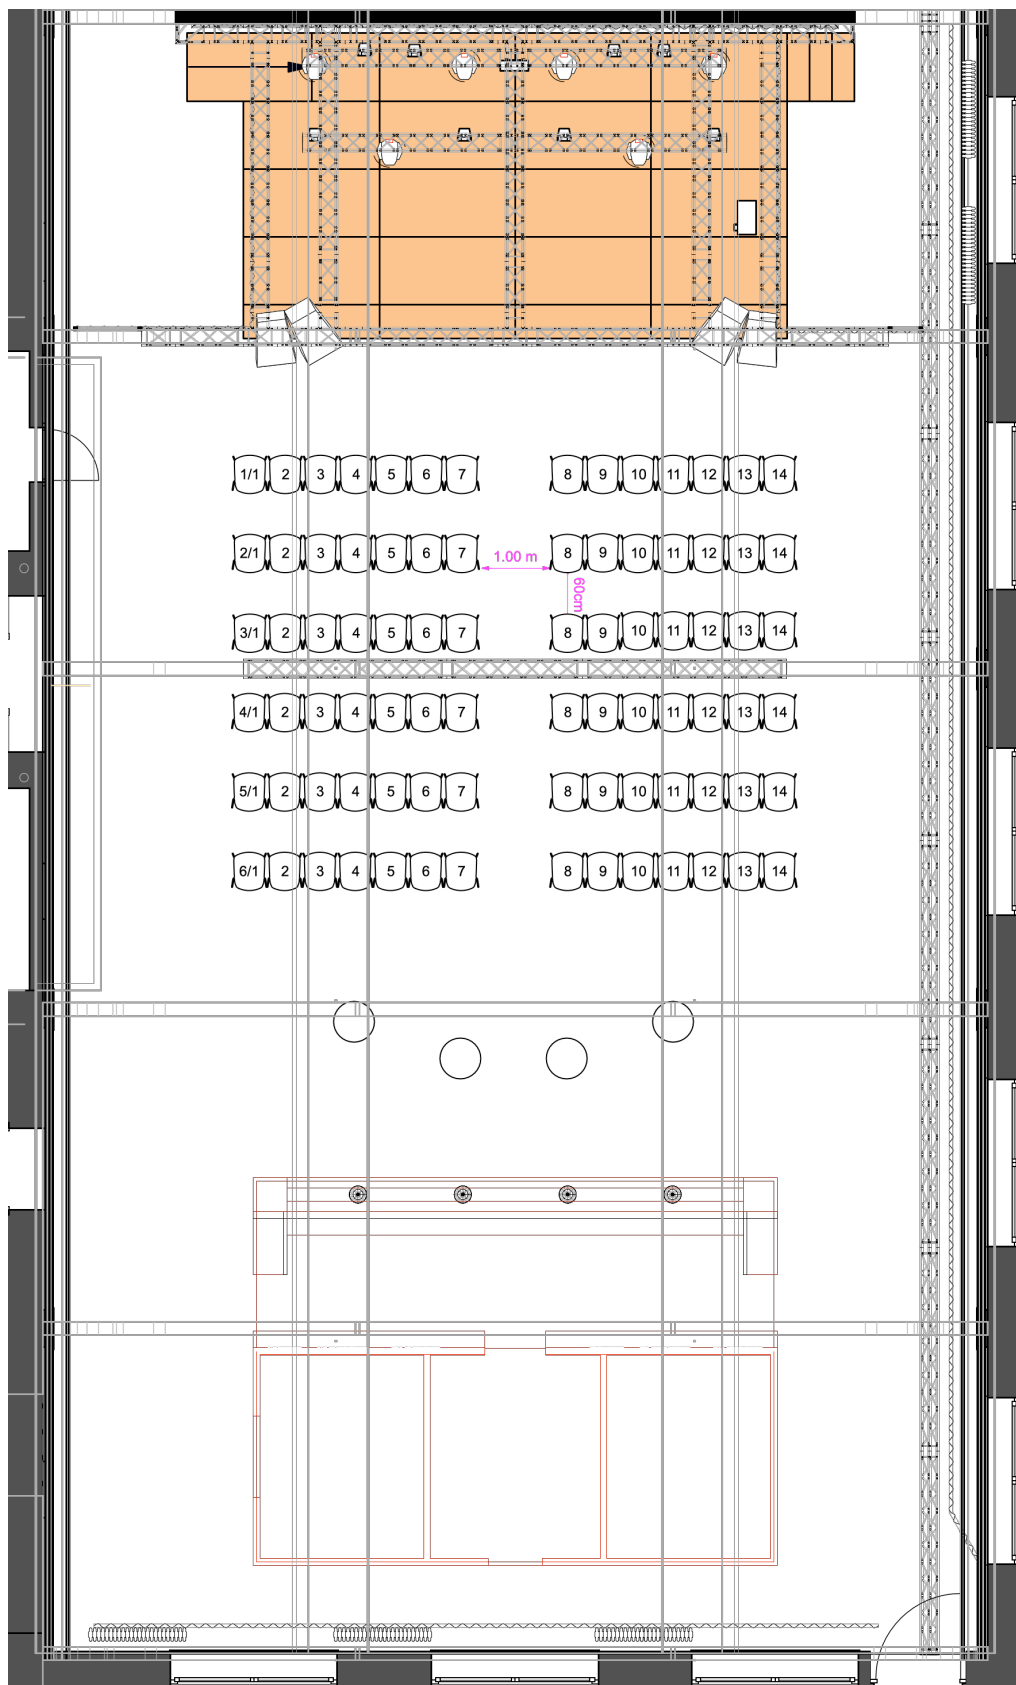

Publikumsfläche:	12m x 13m
Kapazität	480 Personen
Bestuhlung:	Max. 200 Sitzplätze 85 Stühle vorhanden, mehr Stühle auf Anfrage verfügbar
Saalbeleuchtung:	Dimmbare Saalbeleuchtung mit 6 LED Hängeleuchten (3200K) Farbige Ambientbeleuchtung mit 10 LED Scheinwerfern
Vorhänge / Verdunkelung	Die Bühne ist seitlich und hinten mit einem schwarzen Molton eingefasst. Die rechte Seitenwand und die Rückwand sind ebenfalls mit schwarzem Molton abgedeckt. Alle Vorhänge lassen sich per Schleuderschiene von Hand öffnen und schliessen und haben 50% Faltenzuschlag.
Backstage	Backstagebereich mit eigener Toilette, keine Duschen

Bühne

Bühnenfläche:	B:8m x T:4.5m Höhe: 80cm
Bühnenaufgänge:	01x Rampe (USR) 01x 3-stufige Bühnentreppe (USL)
Riser:	4x Bühnenelement 2m x 1m Füsse: 8x 100cm 4x 80cm 16x 40cm
Bühnenstrom:	16A 230V 1-phasig mit T13 (CH) oder Schuko 01x CEE16 3-phasig (mind. 10m Anschlusskabel benötigt)
Höhen:	Lichte Höhe vorne (Bühnenboden OK bis UK Traverse): 5.38m Lichte Höhe hinten (Bühnenboden OK bis UK Scheinwerfer): 4m

Uni	Ch	Fixture	Position
1	100	MediaLED X-Spot	Backtruss
1	124	MediaLED X-Spot	Backtruss
1	148	MediaLED X-Spot	Backtruss
1	172	MediaLED X-Spot	Backtruss
1	196	MediaLED X-Spot	Midtruss
1	220	MediaLED X-Spot	Midtruss
1	352	Showtec Spectral M800	Backtruss
1	357	Showtec Spectral M800	Backtruss
1	362	Showtec Spectral M800	Backtruss
1	367	Showtec Spectral M800	Backtruss
1	372	Showtec Spectral M800	Midtruss
1	377	Showtec Spectral M800	Midtruss
1	382	Showtec Spectral M800	Midtruss
1	387	Showtec Spectral M800	Midtruss
1	400	Saallicht	Saal
1	410	Cameo Flat Pro 7	Ambiance
1	415	Cameo Flat Pro 7	Ambiance
1	420	Cameo Flat Pro 7	Ambiance
1	509	Eurolite Superstrobe	Backtruss
1	511	Tour Hazer II	Stage

Lichtplot

Grundriss

Bestuhlungsbeispiel - 84 Sitzplätze

Bestuhlungsbeispiel - 156 Sitzplätze

Bestuhlungsbeispiel - 200 Sitzplätze

Bestuhlungsbeispiel - 203 Sitzplätze Konzert

Bestuhlungsbeispiele - Tische und Stühle