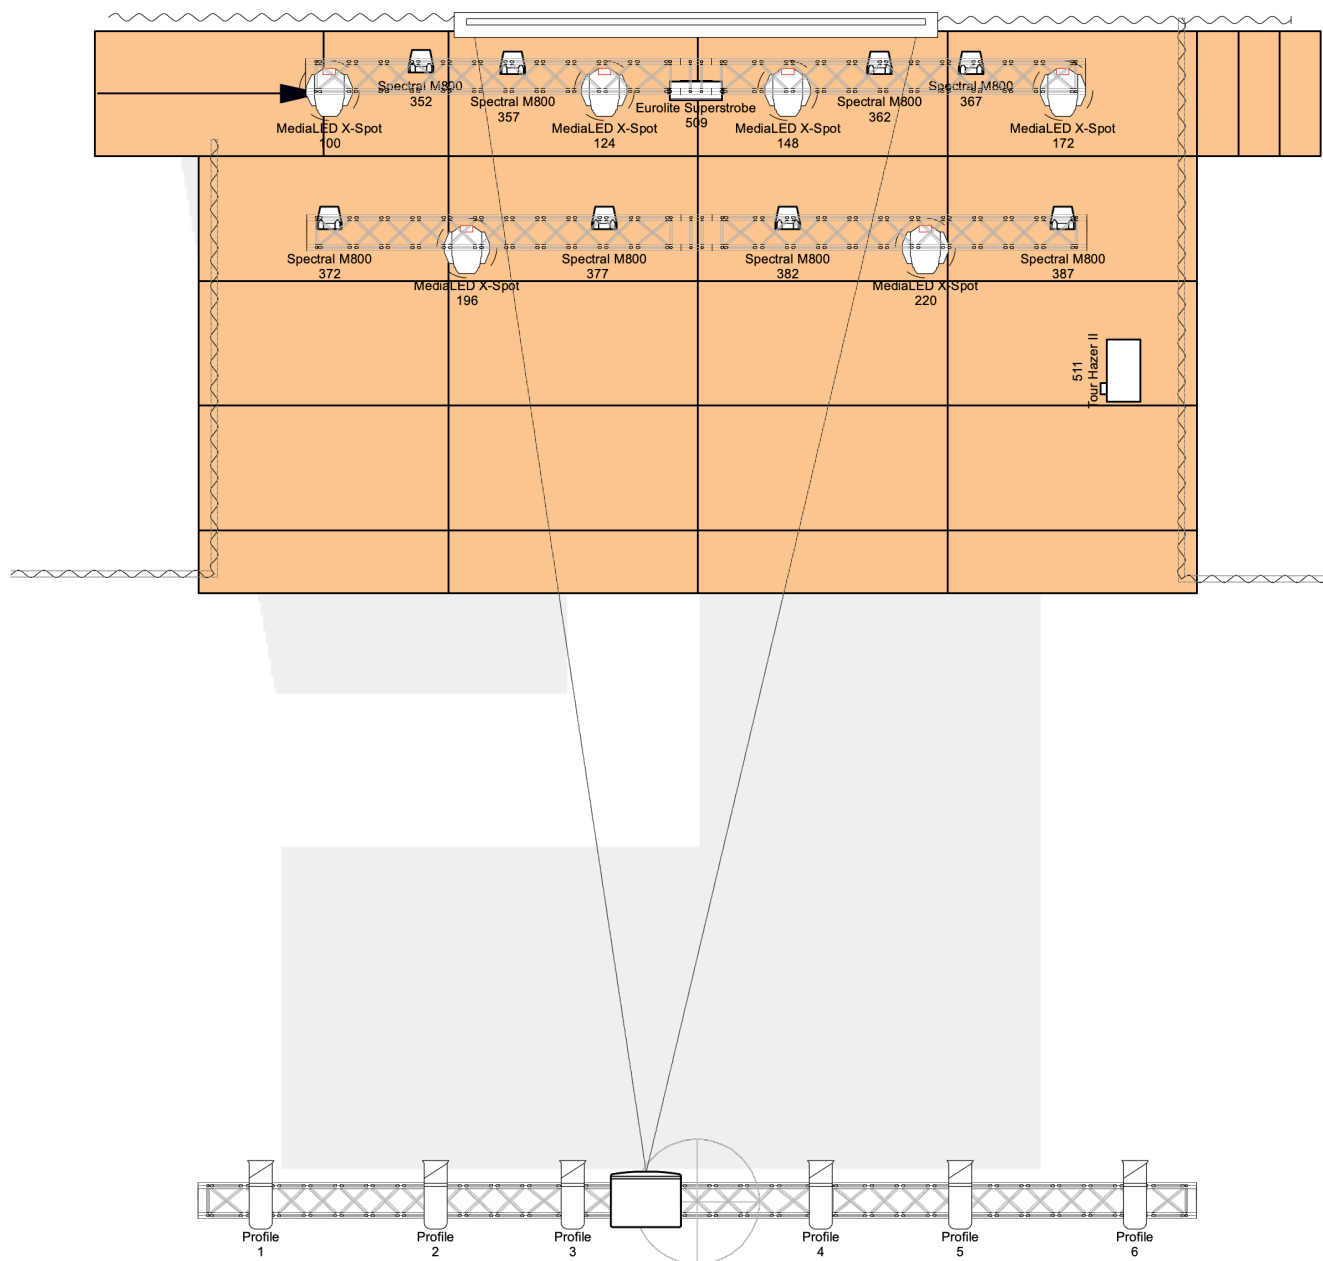

Licht

Lighting Fixtures:	06x MediaLED X-Spot Moving Light 08x Showtec Spectral M800 01x Eurolite DMX Superstrobe 2700 06x Selecon Pacific Profile 01x UV Gun	MSR 280W | 2,5-20° Zoom | Farbrad RGB LED Par | 14x 3W | 16° | AR1s (5-Ch Mode) 1500W DMX Strobo 1000W | 25-50° 400W
Ambience Light:	10x Cameo Flat Pro 7	RGBWA LED Par | 7x 10W | 30° | 5-Ch Mode
Haze:	01x Smoke Factory Tour Hazer II	
Special:	Spiegelkugel D: 100cm	10mm x 10mm Facettenspiegel
Lichtsteuerung:	MA Lighting grandMA onPC 3	Command Wing inkl. 2x 24" Touch Display
Dimmer:	24-Channel Dimmer ▷ Ch1-12 Hotpatch to Fronttruss max. 12Ch / Midtruss max. 6Ch / Backtruss max. 6Ch ▷ Ch13-18 fix auf PreRigg | Ch19-24 fix an Bühnenrückwand	

DMX Patch

Uni	Ch	Fixture	Position
1	001	Selecon Pacific Profile	Fronttruss
1	002	Selecon Pacific Profile	Fronttruss
1	003	Selecon Pacific Profile	Fronttruss
1	004	Selecon Pacific Profile	Fronttruss
1	005	Selecon Pacific Profile	Fronttruss
1	006	Selecon Pacific Profile	Fronttruss
1	007	Free Dim Channel	Hotpatch
1	008	Free Dim Channel	Hotpatch
1	009	Free Dim Channel	Hotpatch
1	010	Free Dim Channel	Hotpatch
1	011	Par56 Merch Light	Fronttruss
1	012	Free Dim Channel	Hotpatch
1	013	Free Dim Channel	PreRigg
1	014	Free Dim Channel	PreRigg
1	015	Free Dim Channel	PreRigg
1	016	Free Dim Channel	PreRigg
1	017	Free Dim Channel	PreRigg
1	018	Free Dim Channel	PreRigg
1	019	Free Dim Channel	Stage
1	020	Free Dim Channel	Stage
1	021	Free Dim Channel	Stage
1	022	Free Dim Channel	Stage
1	023	Free Dim Channel	Stage
1	024	Fix Power 230V	Stage

Uni	Ch	Fixture	Position
1	100	MediaLED X-Spot	Backtruss
1	124	MediaLED X-Spot	Backtruss
1	148	MediaLED X-Spot	Backtruss
1	172	MediaLED X-Spot	Backtruss
1	196	MediaLED X-Spot	Midtruss
1	220	MediaLED X-Spot	Midtruss
1	352	Showtec Spectral M800	Backtruss
1	357	Showtec Spectral M800	Backtruss
1	362	Showtec Spectral M800	Backtruss
1	367	Showtec Spectral M800	Backtruss
1	372	Showtec Spectral M800	Midtruss
1	377	Showtec Spectral M800	Midtruss
1	382	Showtec Spectral M800	Midtruss
1	387	Showtec Spectral M800	Midtruss
1	400	Saallicht	Saal
1	410	Cameo Flat Pro 7	Ambiance
1	415	Cameo Flat Pro 7	Ambiance
1	420	Cameo Flat Pro 7	Ambiance
1	509	Eurolite Superstrobe	Backtruss
1	511	Tour Hazer II	Stage

Lichtplot